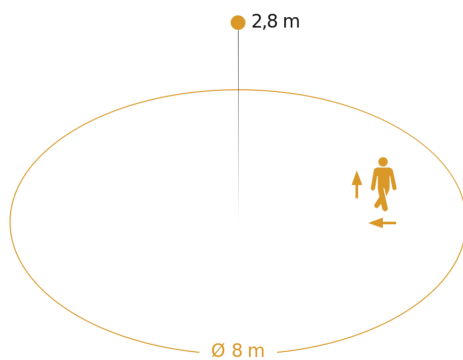

Technische gegevens

Afmetingen (Ø x H)	126 x 52 mm	HF-techniek	5,8 GHz
Fabrieksgarantie	5 jaar	Registratie	evt. door glas, hout en snelbouwwanden
Instellingen via	ETS-software, Afstandsbediening, Bus, Smart Remote	Registratiehoek	360 °
Met afstandsbediening	Nee	Openingshoek	180 °
Variant	KNX - op de muur rond	Onderkruipbescherming	Ja
VPE1, EAN	4007841058234	verkleining van de registratiehoek per segment mogelijk	Nee
Uitvoering	Bewegingsmelder	Elektronische instelling	Ja
Toepassing, plaats	Binnen	Mechanische instelling	Nee
Toepassing, ruimte	functionele ruimte / bergruimte, trappenhuis, WC / wasruimte, parkeergarage, Binnen	Reikwijdte radiaal	Ø 8 m (50 m ²)
kleur	wit	Reikwijdte tangentiaal	Ø 8 m (50 m ²)
Kleur, RAL	9003	Zendvermogen	< 1 mW
Incl. hoekwandhouder	Nee	Schemerinstelling	2 - 1000 lx
Montageplaats	wand, plafond, hoek	Tijdstelling	5 s - 15 Min.
Montage	Op de muur, Wand, Plafond, hoek	basislichtfunctie	Ja
Bescherming	IP54	Hoofdlicht instelbaar	0 - 100 %

Registratiebereik

Mogelijke montagehoogte: 2,00 m – 4,00 m
 Oranje: radiaal en tangentiaal

Maten